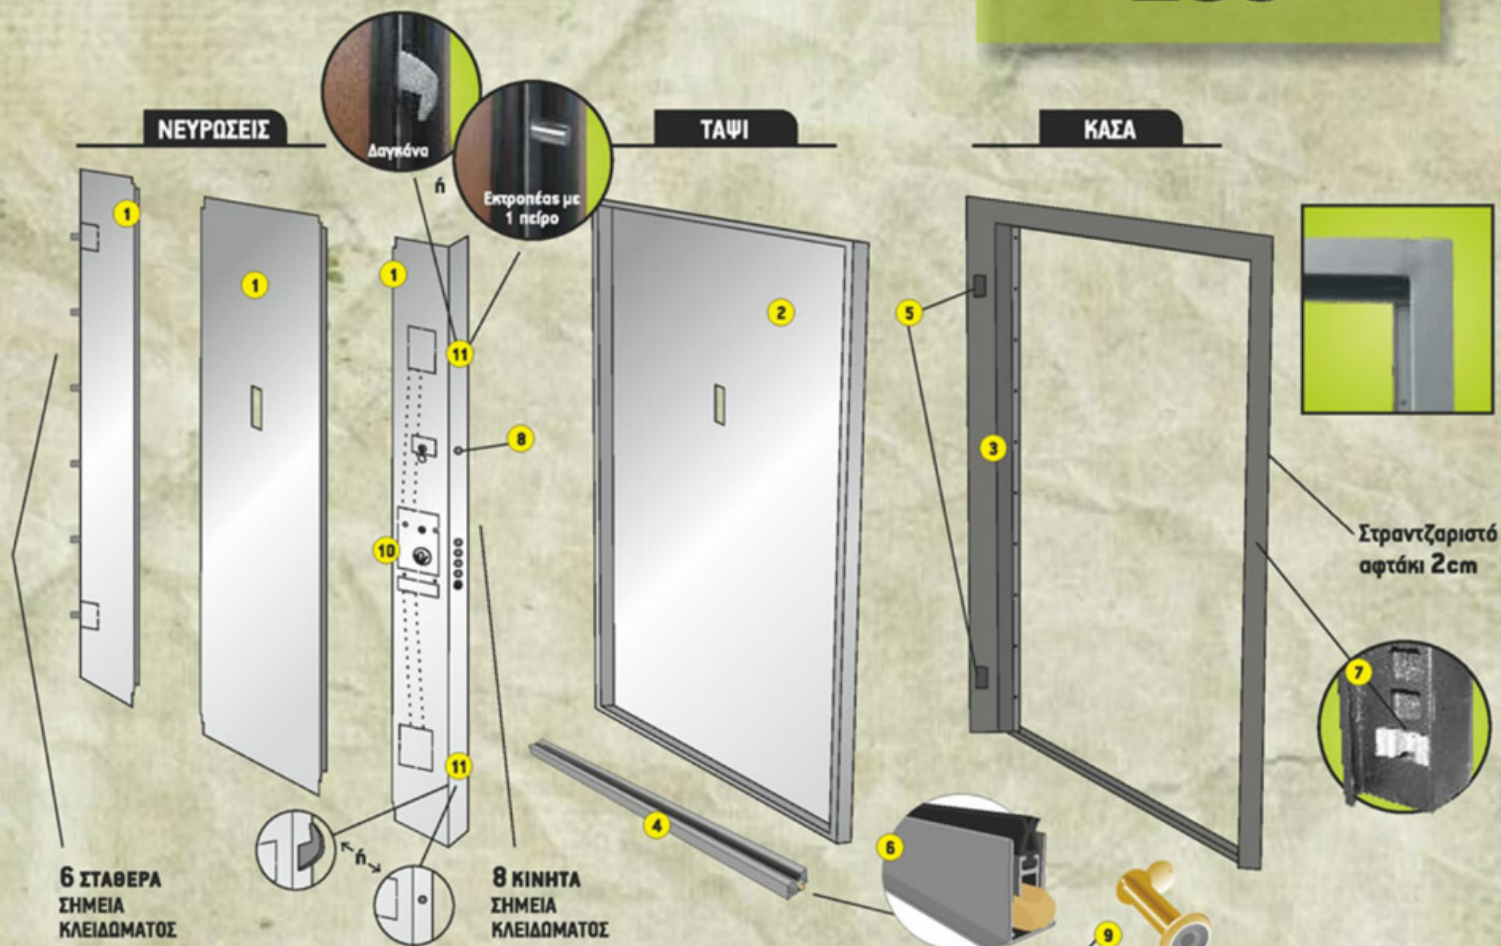

ΧΑΡΑΚΤΗΡΙΣΤΙΚΑ ΘΩΡΑΚΙΣΜΕΝΗΣ ΠΟΡΤΑΣ

ΣΑΣΙ 14 ΣΗΜΕΙΩΝ

ECO

- 1 3 ασάθινες ΓΑΛΒΑΝΙΖΕ κάθετες νευρώσεις 0,60mm από την εσωτερική πλευρά της πόρτας
- 2 Ατσάλινο φύλλο πάχους 0,60mm από την εξωτερική πλευρά της πόρτας
- 3 Ατσάλινη κάσα με πάχος υλικού 10/25mm
- 4 Κυλινδρικός στο κάτω μέρος του φύλλου για την αποφυγή στρέβλωσης
- 5 Ρυθμιζόμενοι ασάθινοι μεντεσέδες βαρέως τύπου
- 6 Ρυθμιζόμενος ανεμοφράχτης
- 7 Αντακλειπτικό αντίκρισμα κλειδαριάς (μια τεχνική με την οποία εξαλείφουμε εντελώς το ενδεχόμενο να ανοίξει κάποιος την ξεκλειδωτή πόρτα μας με τη βοήθεια τηλεκάρτας, ταυτότητας κλπ.)
- 8 Μερικό άνοιγμα
- 9 Πανοραμικό ματάκι
- 10 Κλειδαριά με μικρό κλειδί 2 κωδικών (μεγαλύτερης ασφάλειας από το παλιό κλειδί χρηματοκιβωτίου)
- 11 Εκτροπέας με 1 ασάθινο πείρο ή Δαγκάνα για ύψιστη ασφάλεια, για πλήρη ενσωμάτωση φύλλου κάσας

ΑΣΦΑΛΕΙΑ
ακόμη και με
ξεκλειδωτή
πόρτα

Κυλινδρικός στο κάτω μέρος του φύλλου για την αποφυγή στρέβλωσης

Ρυθμιζόμενος ανεμοφράκτης για τέλεια προστασία από τον αέρα.

**ΝΕΑ
ΕΛΛΗΝΙΚΗ
ΚΑΙΝΟΤΟΜΙΑ!**

ΠΑΤΕΝΤΑΡΙΣΜΕΝΟ

Το φύλλο πόρτας είναι αδιάρρηκτο από γαλβανισμένη λαμαρίνα με ειδική σκληρότητα.

Το εσωτερικό φύλλο θωράκισης έχει κάθετες νευρώσεις που ενισχύουν τη θωράκιση.

Η κάσα είναι από λαμαρίνα ψυχρής εξέλασης, βαμμένη ηλεκτροστατικά σε χρώμα μαύρο ματ σαγρέ και ενισχύεται με ενσωματωμένη προκάσα σε μορφή κυλινδρικού για εύκολη τοποθέτηση και αποφυγή στρέψης.

ΔΙΑΣΤΑΣΕΙΣ

Οι πόρτες παράγονται σε τυποποιημένες διαστάσεις που καλύπτουν **ανοίγματα πλάτους 90, 95, 100 cm** και **ύψους 205, 210, 215 cm**, αλλά και σε **διαφορετικές διαστάσεις** κατόπιν παραγγελίας.